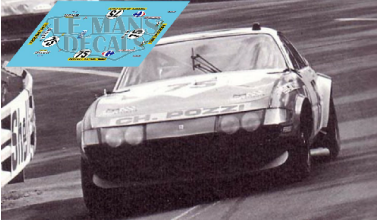

2024-11-13 - 07:30:24

Rf. LM0675 P/N.

Ferrari 365 GTB 4 - Le Mans 1972 num.75

** Esta Ficha es de caracter INFORMATIVO y carece de calidad contractual, los precios, existencias y referencias puede variar en el momento de formalizarlo en Pedido.