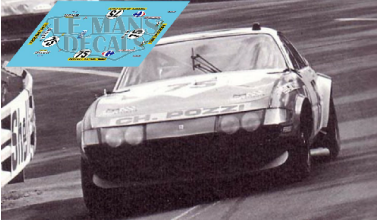

2024-11-23 - 12:49:22

Rf. LM0675 P/N.

Ferrari 365 GTB 4 - Le Mans 1972 num.75

** Esta Ficha es de caracter INFORMATIVO y carece de calidad contractual, los precios, existencias y referencias puede variar en el momento de formalizarlo en Pedido.