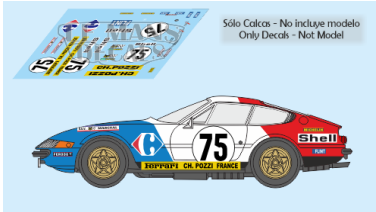

2025-04-03 - 23:00:33

Rf. LM0675 P/N.

*Ferrari 365 GTB 4 - Le Mans 1972 num.75*

\*\* Esta Ficha es de caracter INFORMATIVO y carece de calidad contractual, los precios, existencias y referencias puede variar en el momento de formalizarlo en Pedido.