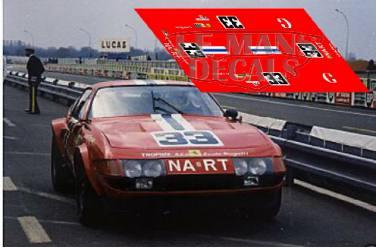

2025-01-05 - 06:49:28

Rf. LM0676 P/N.

Ferrari 365 GTB 4 - Le Mans Test 1973 num.33

** Esta Ficha es de caracter INFORMATIVO y carece de calidad contractual, los precios, existencias y referencias puede variar en el momento de formalizarlo en Pedido.