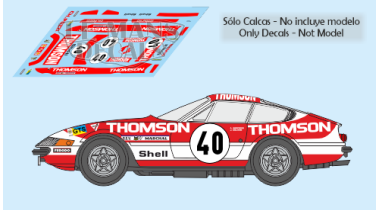

2025-04-03 - 05:27:34

Rf. LM0685 P/N.

*Ferrari 365 GTB 4 - Le Mans 1973 num.40*

\*\* Esta Ficha es de caracter INFORMATIVO y carece de calidad contractual, los precios, existencias y referencias puede variar en el momento de formalizarlo en Pedido.