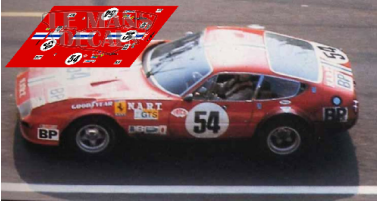

2024-11-21 - 19:46:41

Rf. LM0686 P/N.

Ferrari 365 GTB 4 - Le Mans 1974 num.54

** Esta Ficha es de caracter INFORMATIVO y carece de calidad contractual, los precios, existencias y referencias puede variar en el momento de formalizarlo en Pedido.