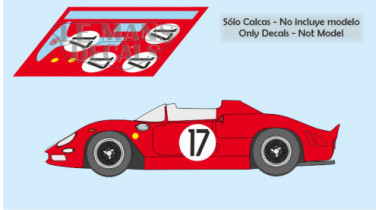

2025-04-03 - 04:34:57

Rf. LM0692 P/N.

Ferrari 365 P2 - Le Mans 1965 num.17

** Esta Ficha es de caracter INFORMATIVO y carece de calidad contractual, los precios, existencias y referencias puede variar en el momento de formalizarlo en Pedido.