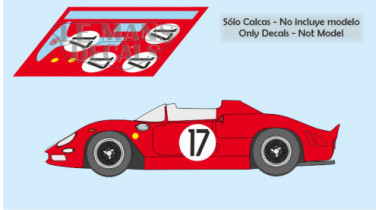

2024-11-27 - 04:24:54

Rf. LM0692 P/N.

Ferrari 365 P2 - Le Mans 1965 num.17

** Esta Ficha es de caracter INFORMATIVO y carece de calidad contractual, los precios, existencias y referencias puede variar en el momento de formalizarlo en Pedido.