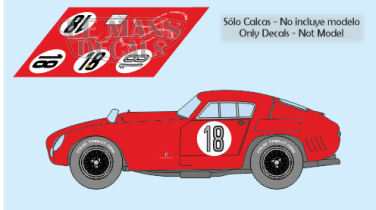

2024-11-23 - 14:42:42

Rf. LM0698 P/N.

Ferrari 375 MM - Le Mans 1954 num. 18

** Esta Ficha es de caracter INFORMATIVO y carece de calidad contractual, los precios, existencias y referencias puede variar en el momento de formalizarlo en Pedido.