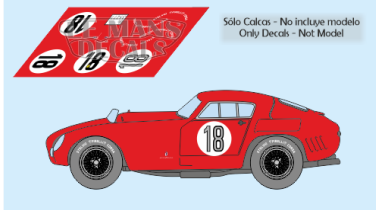

2025-04-03 - 05:01:46

Rf. LM0698 P/N.

Ferrari 375 MM - Le Mans 1954 num. 18

** Esta Ficha es de caracter INFORMATIVO y carece de calidad contractual, los precios, existencias y referencias puede variar en el momento de formalizarlo en Pedido.