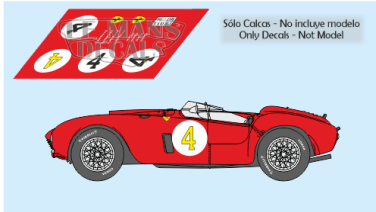

2024-11-21 - 19:43:46

Rf. LM0701 P/N.

Ferrari 375 Plus - Le Mans 1954 num.4

** Esta Ficha es de caracter INFORMATIVO y carece de calidad contractual, los precios, existencias y referencias puede variar en el momento de formalizarlo en Pedido.