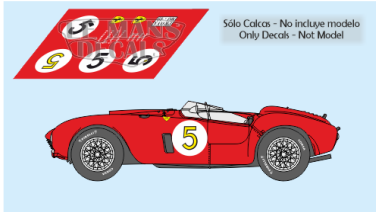

2025-04-03 - 04:56:43

Rf. LM0702 P/N.

Ferrari 375 Plus - Le Mans 1954 num.5

** Esta Ficha es de caracter INFORMATIVO y carece de calidad contractual, los precios, existencias y referencias puede variar en el momento de formalizarlo en Pedido.