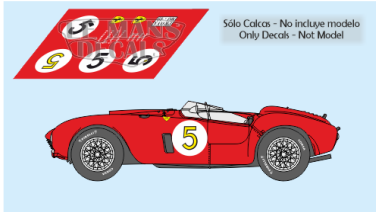

2024-11-23 - 13:38:42

Rf. LM0702 P/N.

Ferrari 375 Plus - Le Mans 1954 num.5

** Esta Ficha es de caracter INFORMATIVO y carece de calidad contractual, los precios, existencias y referencias puede variar en el momento de formalizarlo en Pedido.