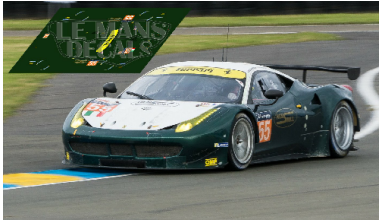

2025-04-03 - 05:15:45

---

Rf. LM0722 P/N.

*Ferrari 458 Italia - Le Mans 2016 num.55*

---

\*\* Esta Ficha es de caracter INFORMATIVO y carece de calidad contractual, los precios, existencias y referencias puede variar en el momento de formalizarlo en Pedido.