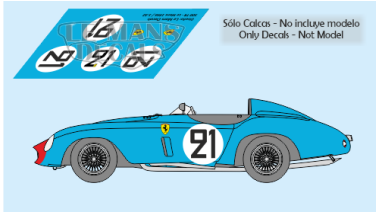

2024-11-23 - 14:42:19

Rf. LM0762 P/N.

Ferrari 500 TR - Le Mans 1956 num.21

** Esta Ficha es de caracter INFORMATIVO y carece de calidad contractual, los precios, existencias y referencias puede variar en el momento de formalizarlo en Pedido.