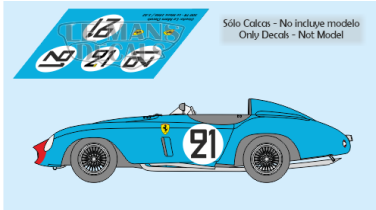

2025-04-03 - 05:01:45

Rf. LM0762 P/N.

*Ferrari 500 TR - Le Mans 1956 num.21*

\*\* Esta Ficha es de caracter INFORMATIVO y carece de calidad contractual, los precios, existencias y referencias puede variar en el momento de formalizarlo en Pedido.