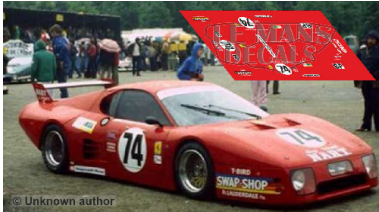

2025-03-14 - 05:55:08

Rf. LM0769 P/N.

Ferrari 512 BB - Le Mans 1980 num.74

** Esta Ficha es de caracter INFORMATIVO y carece de calidad contractual, los precios, existencias y referencias puede variar en el momento de formalizarlo en Pedido.