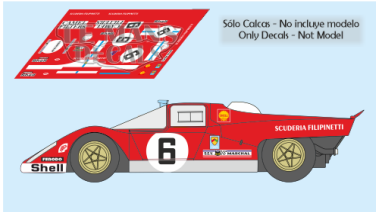

2025-01-05 - 06:41:14

Rf. LM0778 P/N.

Ferrari 512 M - Le Mans 1971 num.6

** Esta Ficha es de caracter INFORMATIVO y carece de calidad contractual, los precios, existencias y referencias puede variar en el momento de formalizarlo en Pedido.