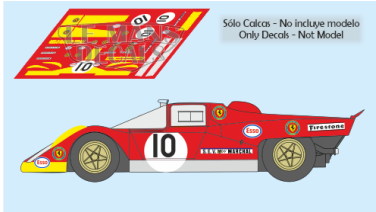

2025-01-05 - 06:18:23

Rf. LM0780 P/N.

*Ferrari 512 M - Le Mans 1971 num.10*

\*\* Esta Ficha es de caracter INFORMATIVO y carece de calidad contractual, los precios, existencias y referencias puede variar en el momento de formalizarlo en Pedido.