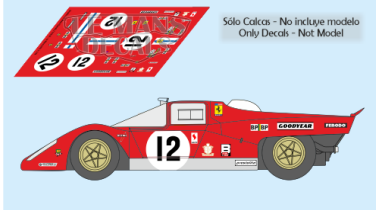

2025-01-05 - 06:16:08

Rf. LM0782 P/N.

Ferrari 512 M - Le Mans 1971 num.12

** Esta Ficha es de caracter INFORMATIVO y carece de calidad contractual, los precios, existencias y referencias puede variar en el momento de formalizarlo en Pedido.