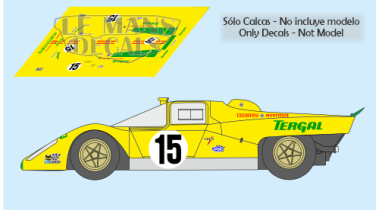

2025-01-05 - 06:23:53

Rf. LM0783

P/N.

Ferrari 512 M - Le Mans 1971 num.15

** Esta Ficha es de caracter INFORMATIVO y carece de calidad contractual, los precios, existencias y referencias puede variar en el momento de formalizarlo en Pedido.