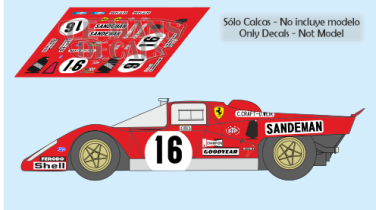

2025-01-05 - 06:44:43

Rf. LM0784 P/N.

*Ferrari 512 M - Le Mans 1971 num.16*

\*\* Esta Ficha es de caracter INFORMATIVO y carece de calidad contractual, los precios, existencias y referencias puede variar en el momento de formalizarlo en Pedido.