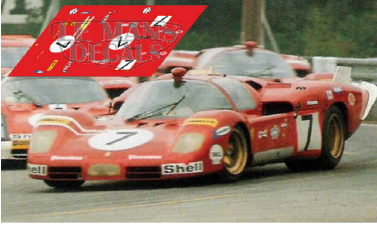

2025-01-05 - 10:09:39

Rf. LM0789 P/N.

Ferrari 512 S - Le Mans 1970 num.7

** Esta Ficha es de caracter INFORMATIVO y carece de calidad contractual, los precios, existencias y referencias puede variar en el momento de formalizarlo en Pedido.