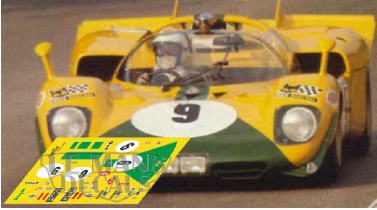

2025-01-05 - 10:30:40

---

Rf. LM0791      P/N.

*Ferrari 512 S - Le Mans 1970 num.9*

---

\*\* Esta Ficha es de caracter INFORMATIVO y carece de calidad contractual, los precios, existencias y referencias puede variar en el momento de formalizarlo en Pedido.