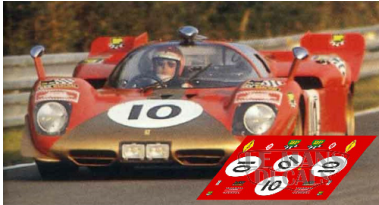

2025-01-05 - 10:25:50

---

Rf. LM0792      P/N.

*Ferrari 512 S - Le Mans 1970 num.10*

---

\*\* Esta Ficha es de caracter INFORMATIVO y carece de calidad contractual, los precios, existencias y referencias puede variar en el momento de formalizarlo en Pedido.