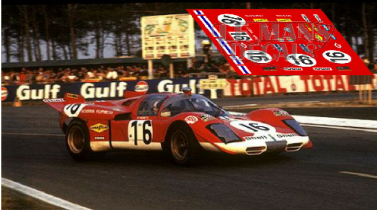

2025-01-05 - 10:10:52

Rf. LM0797 P/N.

Ferrari 512 S - Le Mans 1970 num.16

** Esta Ficha es de caracter INFORMATIVO y carece de calidad contractual, los precios, existencias y referencias puede variar en el momento de formalizarlo en Pedido.