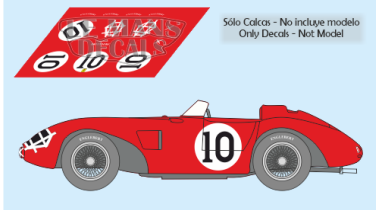

2025-04-03 - 04:56:41

Rf. LM0816 P/N.

Ferrari 625 LM - Le Mans 1956 num.10

** Esta Ficha es de caracter INFORMATIVO y carece de calidad contractual, los precios, existencias y referencias puede variar en el momento de formalizarlo en Pedido.