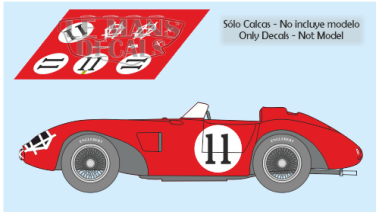

2025-04-03 - 04:58:06

Rf. LM0817 P/N.

*Ferrari 625 LM - Le Mans 1956 num.11*

\*\* Esta Ficha es de caracter INFORMATIVO y carece de calidad contractual, los precios, existencias y referencias puede variar en el momento de formalizarlo en Pedido.