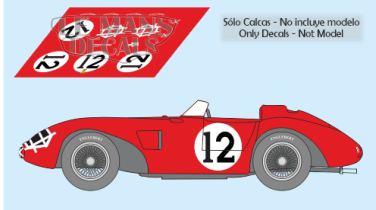

2025-04-03 - 04:59:45

Rf. LM0818 P/N.

*Ferrari 625 LM - Le Mans 1956 num. 12*

\*\* Esta Ficha es de caracter INFORMATIVO y carece de calidad contractual, los precios, existencias y referencias puede variar en el momento de formalizarlo en Pedido.