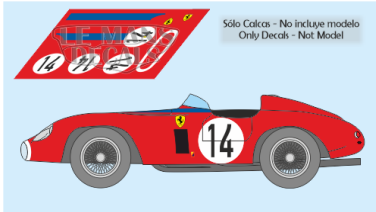

2025-04-03 - 05:05:33

Rf. LM0820 P/N.

Ferrari 750 Monza - Le Mans 1955 num.14

** Esta Ficha es de caracter INFORMATIVO y carece de calidad contractual, los precios, existencias y referencias puede variar en el momento de formalizarlo en Pedido.