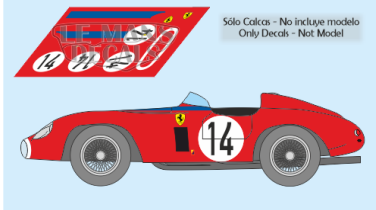

2024-11-23 - 11:50:07

Rf. LM0820 P/N.

Ferrari 750 Monza - Le Mans 1955 num.14

** Esta Ficha es de caracter INFORMATIVO y carece de calidad contractual, los precios, existencias y referencias puede variar en el momento de formalizarlo en Pedido.