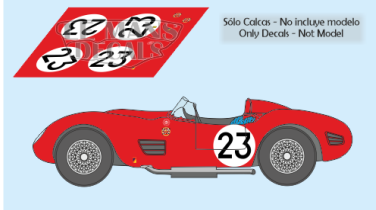

2025-04-03 - 04:59:46

Rf. LM0822 P/N.

Ferrari Dino 196 S - Le Mans 1959 num.23

** Esta Ficha es de caracter INFORMATIVO y carece de calidad contractual, los precios, existencias y referencias puede variar en el momento de formalizarlo en Pedido.