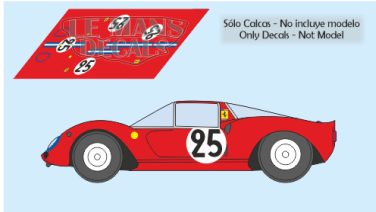

2025-04-03 - 04:27:53

Rf. LM0823 P/N.

Ferrari Dino 206 S - Le Mans 1966 num.25

** Esta Ficha es de caracter INFORMATIVO y carece de calidad contractual, los precios, existencias y referencias puede variar en el momento de formalizarlo en Pedido.