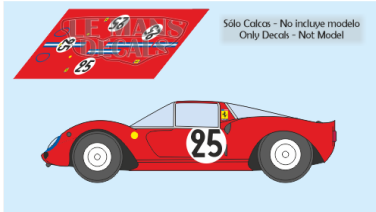

2024-11-21 - 11:10:45

Rf. LM0823 P/N.

Ferrari Dino 206 S - Le Mans 1966 num.25

** Esta Ficha es de caracter INFORMATIVO y carece de calidad contractual, los precios, existencias y referencias puede variar en el momento de formalizarlo en Pedido.