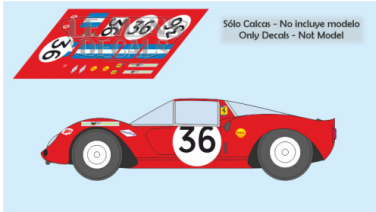

2024-11-23 - 14:05:26

Rf. LM0825 P/N.

Ferrari Dino 206 S - Le Mans 1968 num.36

** Esta Ficha es de caracter INFORMATIVO y carece de calidad contractual, los precios, existencias y referencias puede variar en el momento de formalizarlo en Pedido.