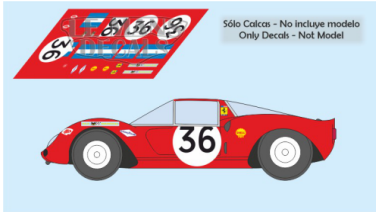

2025-04-03 - 04:26:53

Rf. LM0825 P/N.

Ferrari Dino 206 S - Le Mans 1968 num.36

** Esta Ficha es de caracter INFORMATIVO y carece de calidad contractual, los precios, existencias y referencias puede variar en el momento de formalizarlo en Pedido.