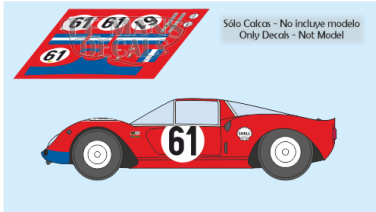

2025-04-03 - 04:28:53

Rf. LM0826 P/N.

Ferrari Dino 206 S - Le Mans 1969 num.61

** Esta Ficha es de caracter INFORMATIVO y carece de calidad contractual, los precios, existencias y referencias puede variar en el momento de formalizarlo en Pedido.