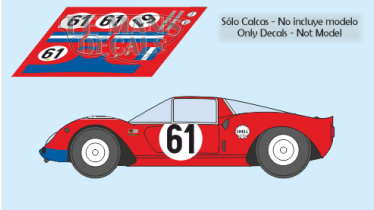

2024-11-21 - 20:19:25

Rf. LM0826 P/N.

Ferrari Dino 206 S - Le Mans 1969 num.61

** Esta Ficha es de caracter INFORMATIVO y carece de calidad contractual, los precios, existencias y referencias puede variar en el momento de formalizarlo en Pedido.