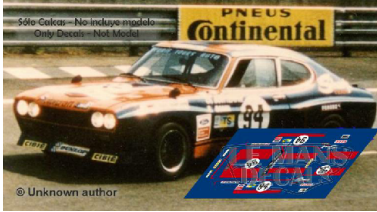

2024-12-27 - 16:03:16

Rf. LM0835 P/N.

Ford Capri RS - Le Mans 1975 num.94

** Esta Ficha es de caracter INFORMATIVO y carece de calidad contractual, los precios, existencias y referencias puede variar en el momento de formalizarlo en Pedido.