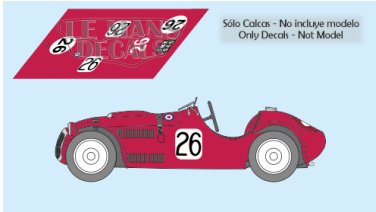

2025-04-03 - 05:53:33

Rf. LM0928 P/N.

*Frazer Nash RLM High Speed - Le Mans 1949  
num.26*

\*\* Esta Ficha es de caracter INFORMATIVO y carece de calidad contractual, los precios, existencias y referencias puede variar en el momento de formalizarlo en Pedido.