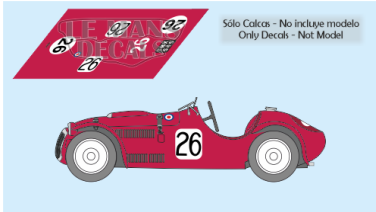

2024-11-21 - 15:25:05

Rf. LM0928 P/N.

*Frazer Nash RLM High Speed - Le Mans 1949  
num.26*

\*\* Esta Ficha es de caracter INFORMATIVO y carece de calidad contractual, los precios, existencias y referencias puede variar en el momento de formalizarlo en Pedido.