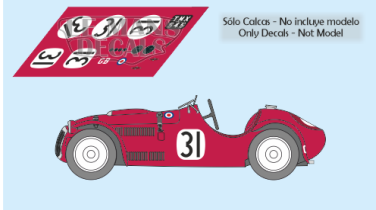

2024-11-21 - 21:20:34

Rf. LM0929 P/N.

*Frazer Nash RLM High Speed - Le Mans 1950
num.31*

** Esta Ficha es de caracter INFORMATIVO y carece de calidad contractual, los precios, existencias y referencias puede variar en el momento de formalizarlo en Pedido.