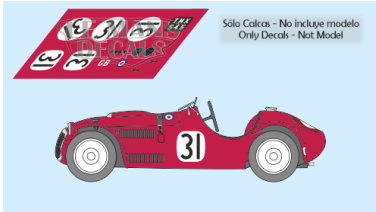

2024-10-22 - 10:36:04

Rf. LM0929 P/N.

*Frazer Nash RLM High Speed - Le Mans 1950
num.31*

** Esta Ficha es de caracter INFORMATIVO y carece de calidad contractual, los precios, existencias y referencias puede variar en el momento de formalizarlo en Pedido.