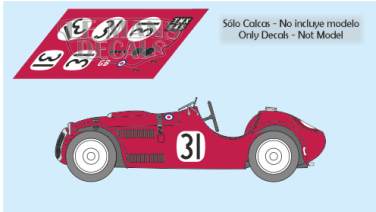

2025-04-03 - 06:01:52

Rf. LM0929 P/N.

*Frazer Nash RLM High Speed - Le Mans 1950
num.31*

** Esta Ficha es de caracter INFORMATIVO y carece de calidad contractual, los precios, existencias y referencias puede variar en el momento de formalizarlo en Pedido.