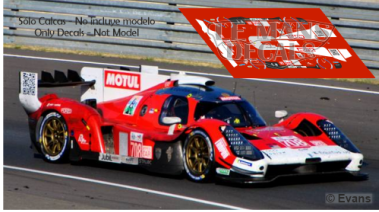

2025-04-03 - 05:10:27

Rf. LM0935 P/N.

Glickenhau 007 LMH - Le Mans 2022 num.708

** Esta Ficha es de caracter INFORMATIVO y carece de calidad contractual, los precios, existencias y referencias puede variar en el momento de formalizarlo en Pedido.