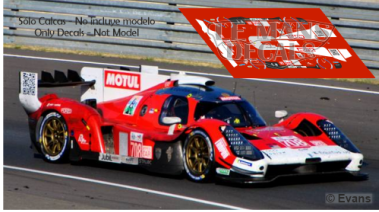

2024-12-04 - 10:05:28

Rf. LM0935 P/N.

Glickenhau 007 LMH - Le Mans 2022 num.708

** Esta Ficha es de caracter INFORMATIVO y carece de calidad contractual, los precios, existencias y referencias puede variar en el momento de formalizarlo en Pedido.