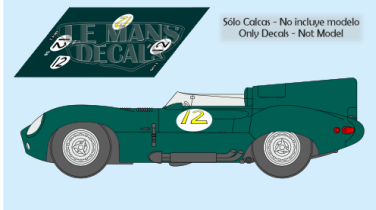

2025-04-03 - 05:03:45

Rf. LM0958 P/N.

Jaguar D-Type - Le Mans 1954 num.12

** Esta Ficha es de caracter INFORMATIVO y carece de calidad contractual, los precios, existencias y referencias puede variar en el momento de formalizarlo en Pedido.