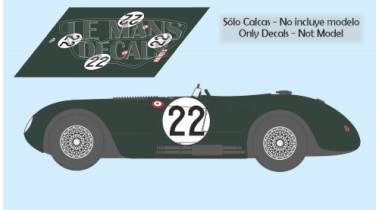

2025-08-16 - 22:45:14

Rf. LM1028 P/N.

*Jaguar XK120 C-Type - Le Mans 1951 num.22*

\*\* Esta Ficha es de caracter INFORMATIVO y carece de calidad contractual, los precios, existencias y referencias puede variar en el momento de formalizarlo en Pedido.