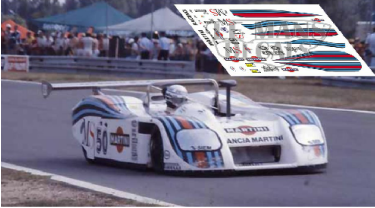

2025-03-14 - 13:01:40

Rf. LM1048 P/N.

Lancia LC-1 - Le Mans 1982 num.50

** Esta Ficha es de caracter INFORMATIVO y carece de calidad contractual, los precios, existencias y referencias puede variar en el momento de formalizarlo en Pedido.