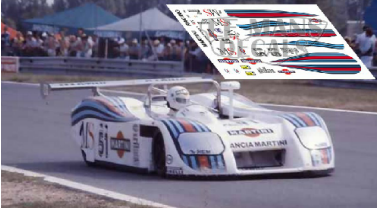

2025-01-30 - 15:48:40

Rf. LM1049 P/N.

Lancia LC-1 - Le Mans 1982 num.51

** Esta Ficha es de caracter INFORMATIVO y carece de calidad contractual, los precios, existencias y referencias puede variar en el momento de formalizarlo en Pedido.