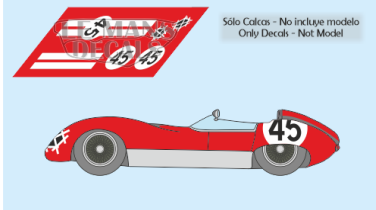

2025-04-03 - 03:58:45

Rf. LM1072 P/N.

*Lola Mkl - Le Mans 1960 num.45*

\*\* Esta Ficha es de caracter INFORMATIVO y carece de calidad contractual, los precios, existencias y referencias puede variar en el momento de formalizarlo en Pedido.