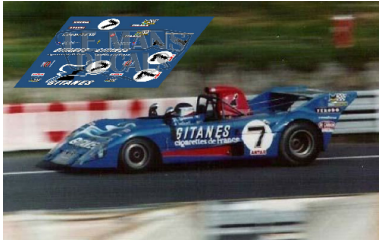

2025-04-03 - 05:22:50

---

Rf. LM1088 P/N.

*Lola T282 - Le Mans 1973 num.7*

---

\*\* Esta Ficha es de caracter INFORMATIVO y carece de calidad contractual, los precios, existencias y referencias puede variar en el momento de formalizarlo en Pedido.