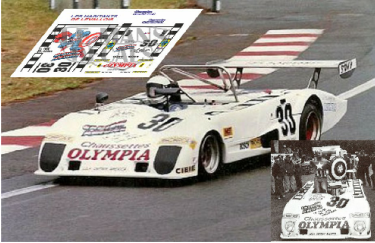

2025-01-30 - 15:52:02

Rf. LM1092 P/N.

Lola T298 - Le Mans Test 1980 num.30

** Esta Ficha es de caracter INFORMATIVO y carece de calidad contractual, los precios, existencias y referencias puede variar en el momento de formalizarlo en Pedido.