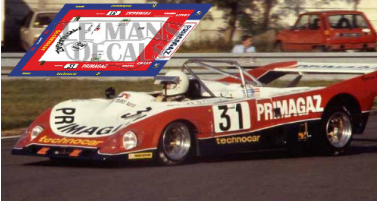

2025-01-30 - 15:45:36

---

Rf. LM1096      P/N.

*Lola T298 - Le Mans 1981 num.31*

---

\*\* Esta Ficha es de caracter INFORMATIVO y carece de calidad contractual, los precios, existencias y referencias puede variar en el momento de formalizarlo en Pedido.