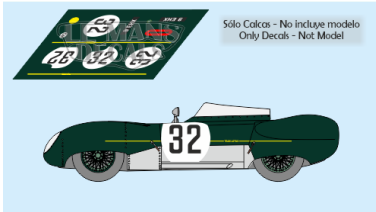

2024-11-21 - 14:55:16

Rf. LM1099 P/N.

*Lotus 11 - Le Mans 1956 num.32*

\*\* Esta Ficha es de caracter INFORMATIVO y carece de calidad contractual, los precios, existencias y referencias puede variar en el momento de formalizarlo en Pedido.