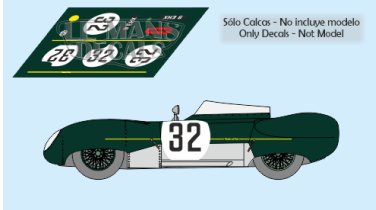

2025-04-03 - 05:32:43

Rf. LM1099 P/N.

Lotus 11 - Le Mans 1956 num.32

** Esta Ficha es de caracter INFORMATIVO y carece de calidad contractual, los precios, existencias y referencias puede variar en el momento de formalizarlo en Pedido.