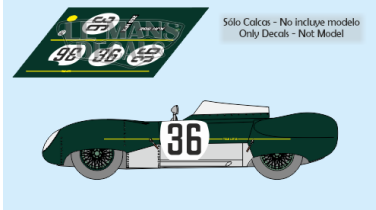

2024-11-21 - 14:48:49

Rf. LM1101 P/N.

*Lotus 11 - Le Mans 1956 num.36*

\*\* Esta Ficha es de caracter INFORMATIVO y carece de calidad contractual, los precios, existencias y referencias puede variar en el momento de formalizarlo en Pedido.