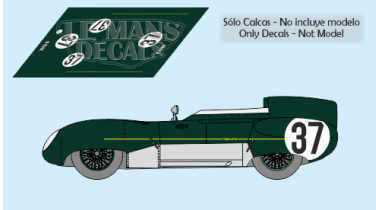

2025-04-03 - 04:22:56

Rf. LM1102 P/N.

*Lotus 11 - Le Mans 1957 num.37*

\*\* Esta Ficha es de caracter INFORMATIVO y carece de calidad contractual, los precios, existencias y referencias puede variar en el momento de formalizarlo en Pedido.