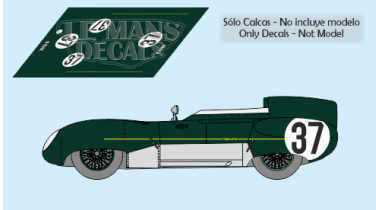

2024-12-04 - 09:27:08

Rf. LM1102 P/N.

Lotus 11 - Le Mans 1957 num.37

** Esta Ficha es de caracter INFORMATIVO y carece de calidad contractual, los precios, existencias y referencias puede variar en el momento de formalizarlo en Pedido.