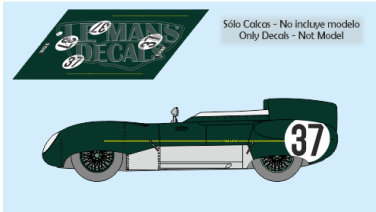

2025-04-23 - 03:43:34

Rf. LM1102 P/N.

Lotus 11 - Le Mans 1957 num.37

** Esta Ficha es de caracter INFORMATIVO y carece de calidad contractual, los precios, existencias y referencias puede variar en el momento de formalizarlo en Pedido.