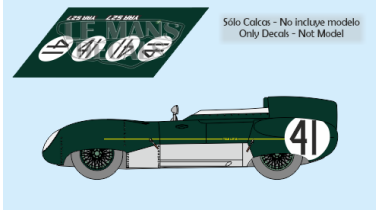

2024-11-23 - 11:07:33

Rf. LM1103 P/N.

Lotus 11 - Le Mans 1957 num.41

** Esta Ficha es de caracter INFORMATIVO y carece de calidad contractual, los precios, existencias y referencias puede variar en el momento de formalizarlo en Pedido.