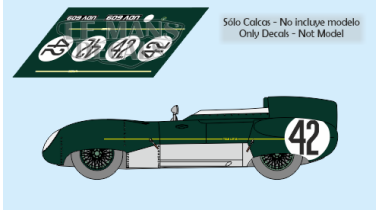

2025-04-03 - 04:22:57

Rf. LM1104 P/N.

Lotus 11 - Le Mans 1957 num.42

** Esta Ficha es de caracter INFORMATIVO y carece de calidad contractual, los precios, existencias y referencias puede variar en el momento de formalizarlo en Pedido.