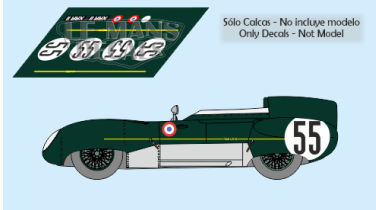

2024-11-23 - 11:07:03

Rf. LM1105 P/N.

Lotus 11 - Le Mans 1957 num.55

** Esta Ficha es de caracter INFORMATIVO y carece de calidad contractual, los precios, existencias y referencias puede variar en el momento de formalizarlo en Pedido.