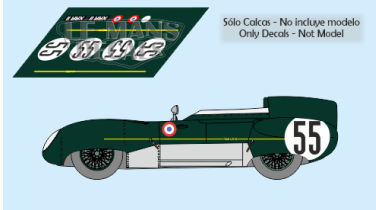

2025-04-03 - 04:22:57

Rf. LM1105 P/N.

Lotus 11 - Le Mans 1957 num.55

** Esta Ficha es de caracter INFORMATIVO y carece de calidad contractual, los precios, existencias y referencias puede variar en el momento de formalizarlo en Pedido.