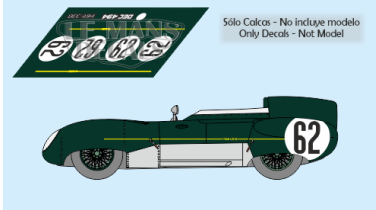

2025-04-03 - 05:32:42

Rf. LM1106 P/N.

Lotus 11 - Le Mans 1957 num.62

** Esta Ficha es de caracter INFORMATIVO y carece de calidad contractual, los precios, existencias y referencias puede variar en el momento de formalizarlo en Pedido.