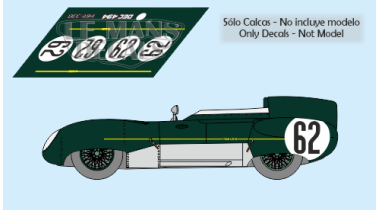

2024-11-23 - 10:53:04

Rf. LM1106 P/N.

Lotus 11 - Le Mans 1957 num.62

** Esta Ficha es de caracter INFORMATIVO y carece de calidad contractual, los precios, existencias y referencias puede variar en el momento de formalizarlo en Pedido.