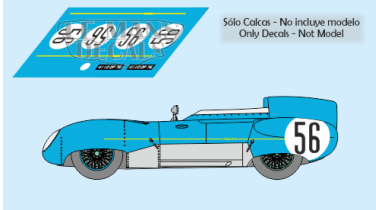

2024-12-04 - 09:40:20

Rf. LM1107 P/N.

Lotus 11 - Le Mans 1958 num.56

** Esta Ficha es de caracter INFORMATIVO y carece de calidad contractual, los precios, existencias y referencias puede variar en el momento de formalizarlo en Pedido.