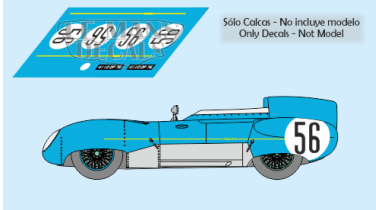

2025-04-03 - 04:23:57

Rf. LM1107 P/N.

*Lotus 11 - Le Mans 1958 num.56*

\*\* Esta Ficha es de caracter INFORMATIVO y carece de calidad contractual, los precios, existencias y referencias puede variar en el momento de formalizarlo en Pedido.