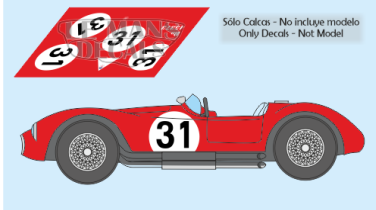

2024-11-21 - 19:11:13

Rf. LM1117 P/N.

Maserati A6GCS - Le Mans 1955 num.31

** Esta Ficha es de caracter INFORMATIVO y carece de calidad contractual, los precios, existencias y referencias puede variar en el momento de formalizarlo en Pedido.