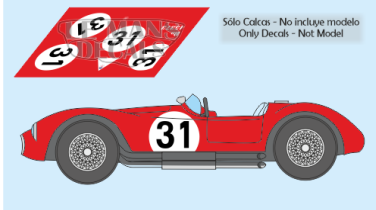

2025-04-03 - 04:56:44

Rf. LM1117 P/N.

Maserati A6GCS - Le Mans 1955 num.31

** Esta Ficha es de caracter INFORMATIVO y carece de calidad contractual, los precios, existencias y referencias puede variar en el momento de formalizarlo en Pedido.