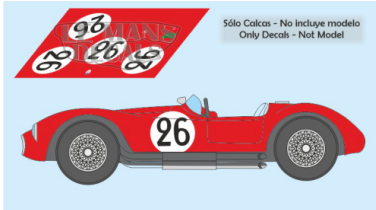

2025-04-06 - 17:34:50

Rf. LM1118 P/N.

Maserati A6GCS - Le Mans 1957 num.26

** Esta Ficha es de caracter INFORMATIVO y carece de calidad contractual, los precios, existencias y referencias puede variar en el momento de formalizarlo en Pedido.